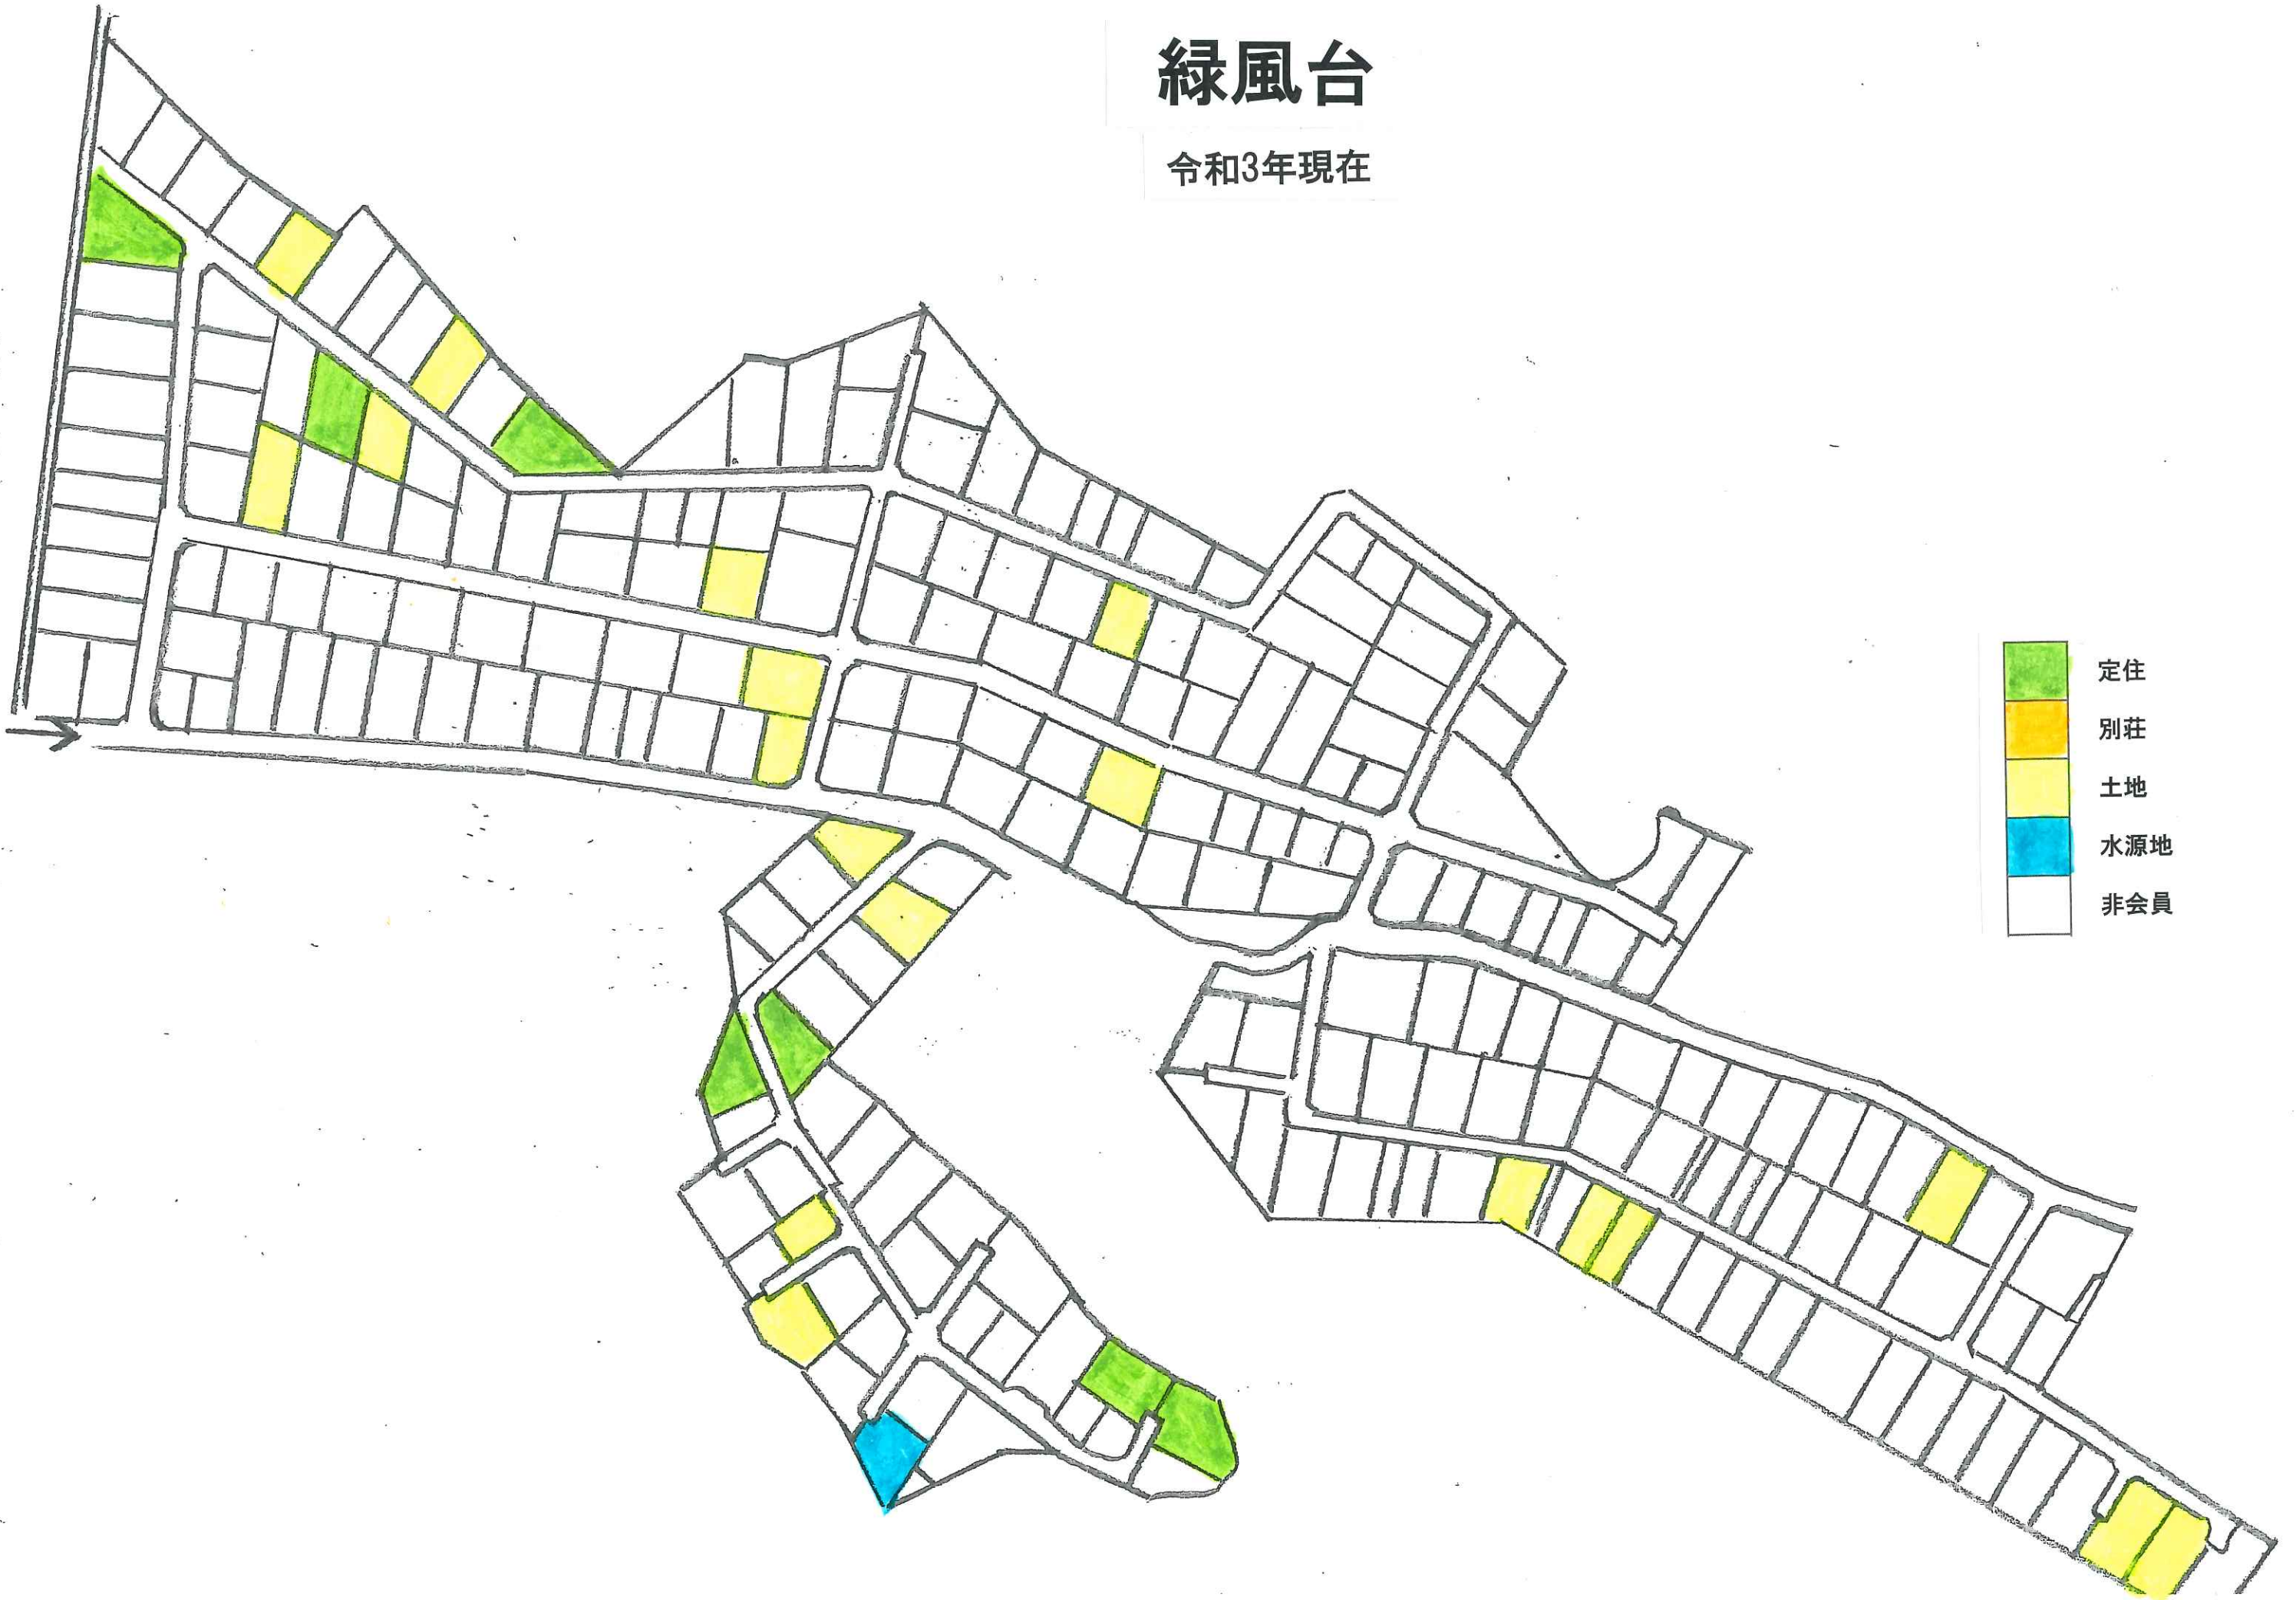

緑風台

令和3年現在

- 定住
- 別荘
- 土地
- 水源地
- 非会員