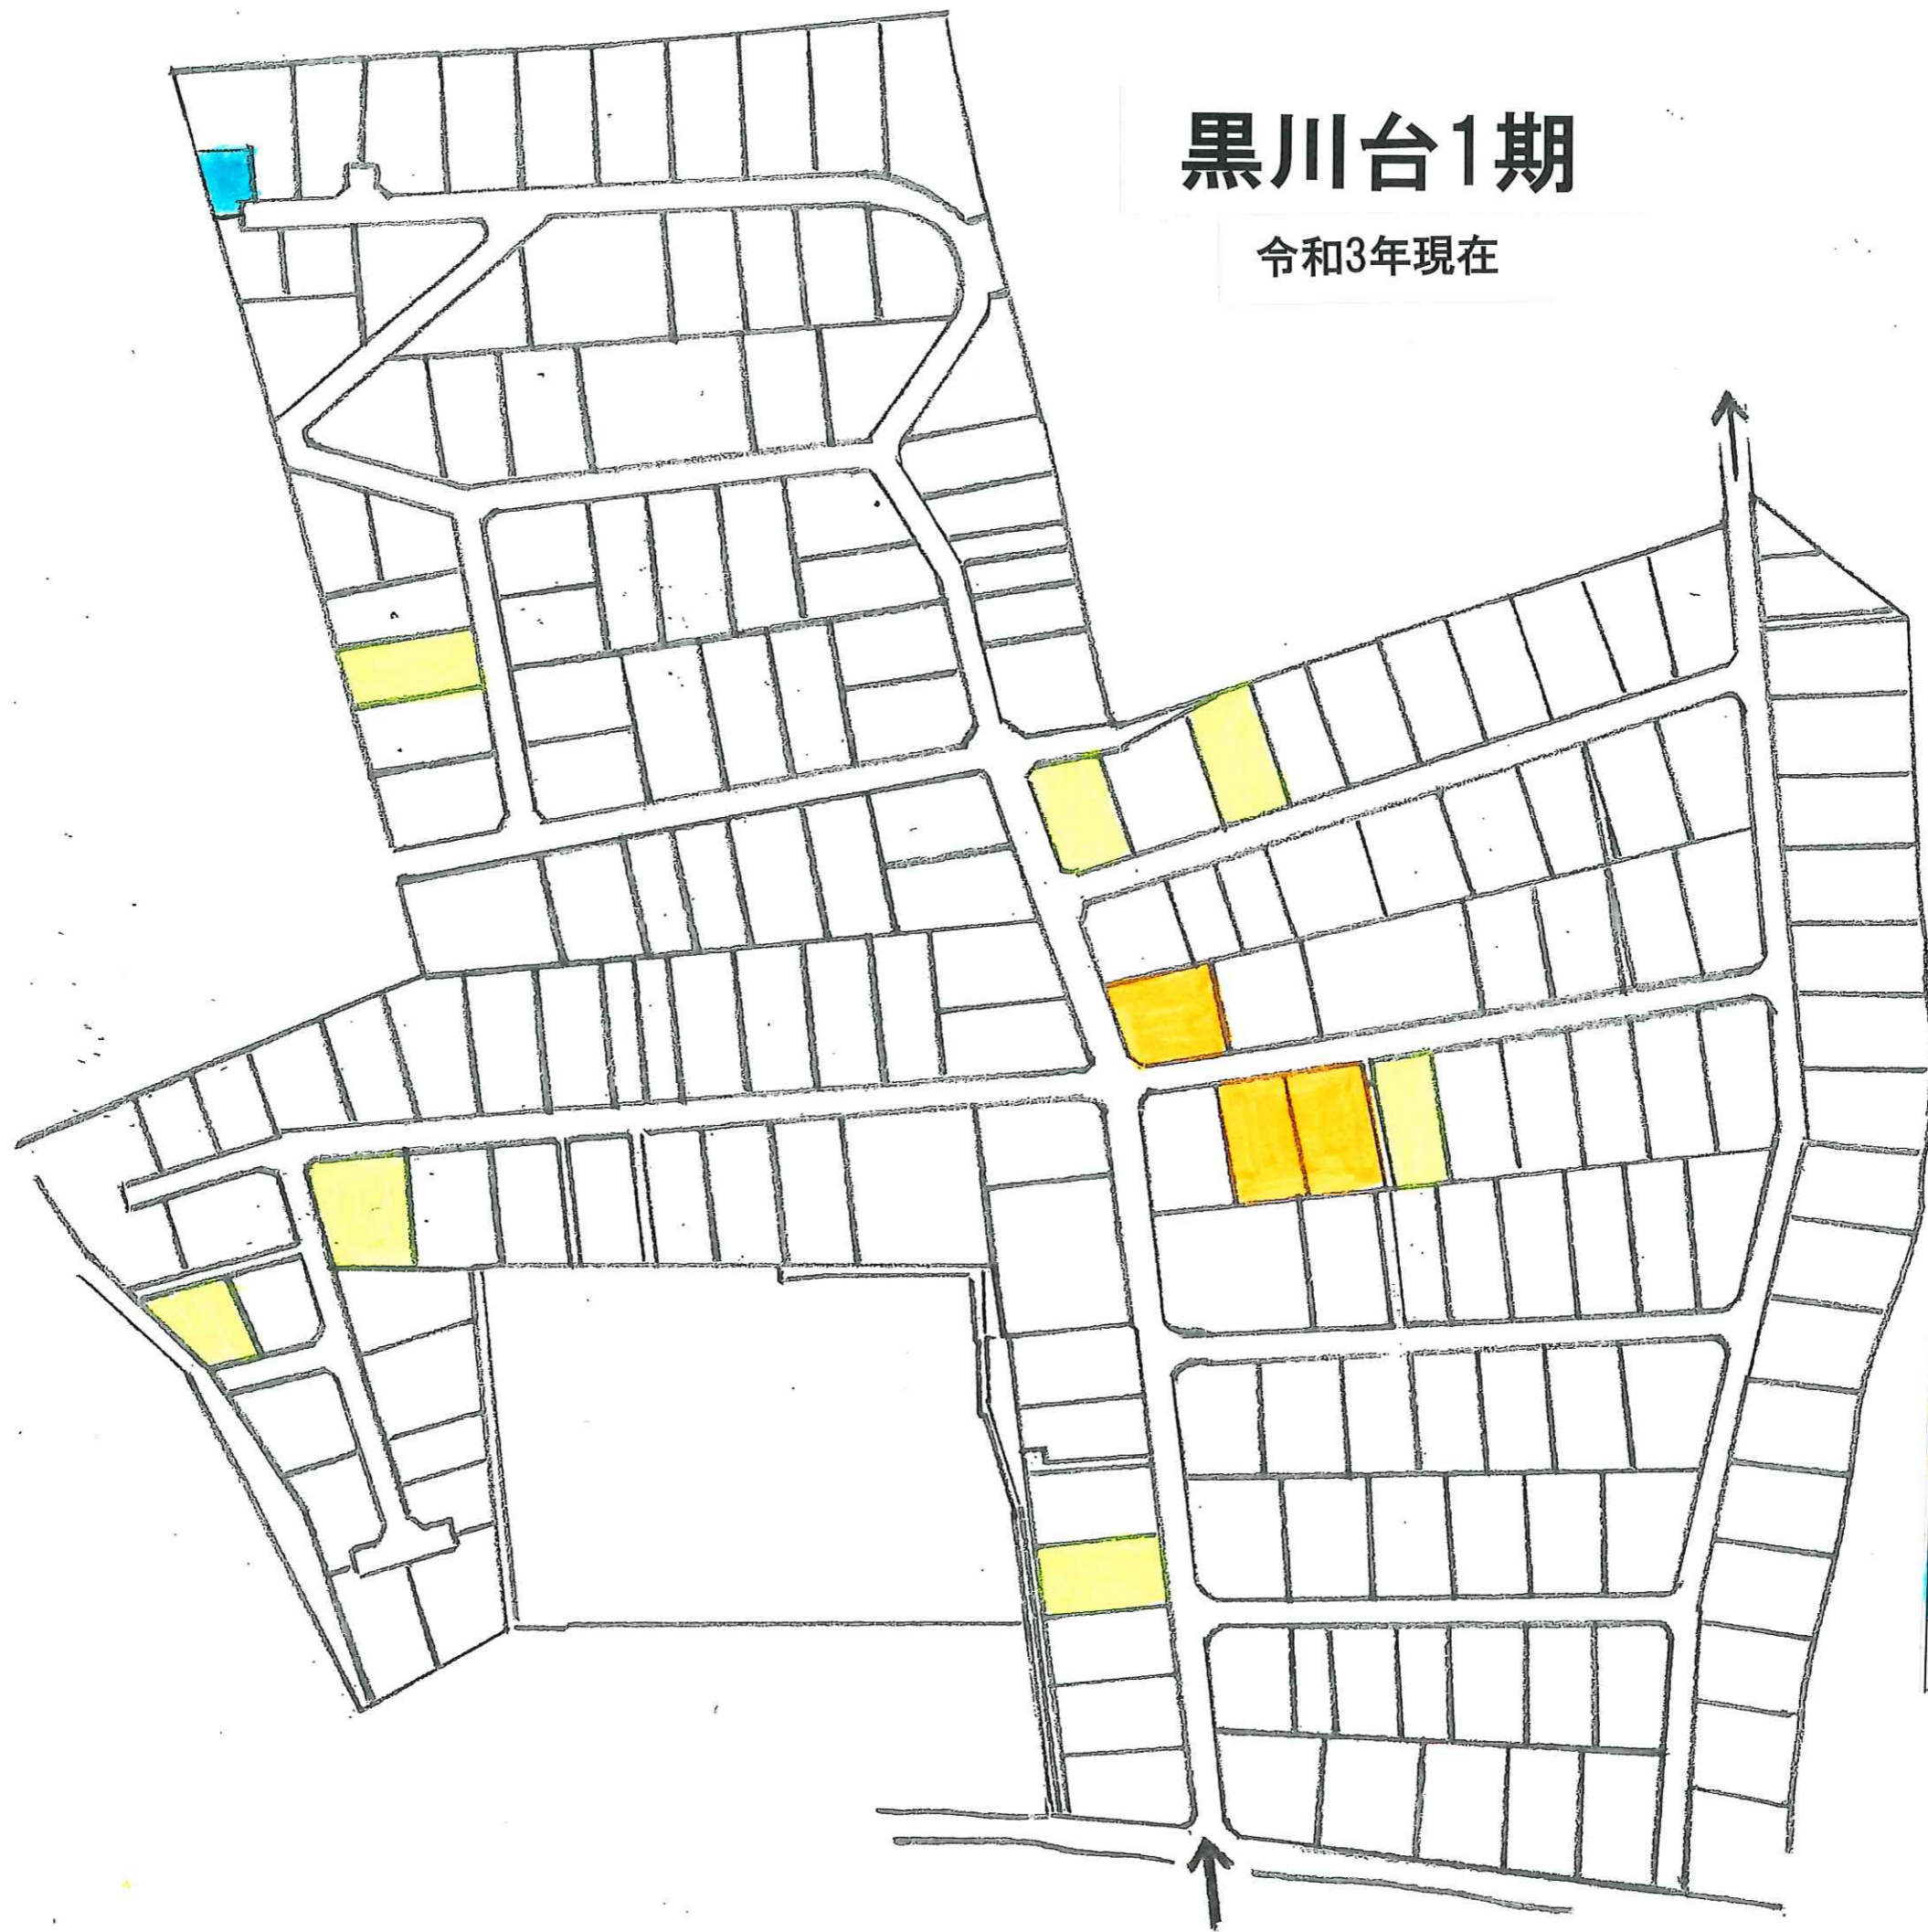

黒川台2期

令和3年現在

黒川台1期

令和3年現在

- 定住
- 別荘
- 土地
- 水源地
- 非会員

新黒川台

令和3年現在