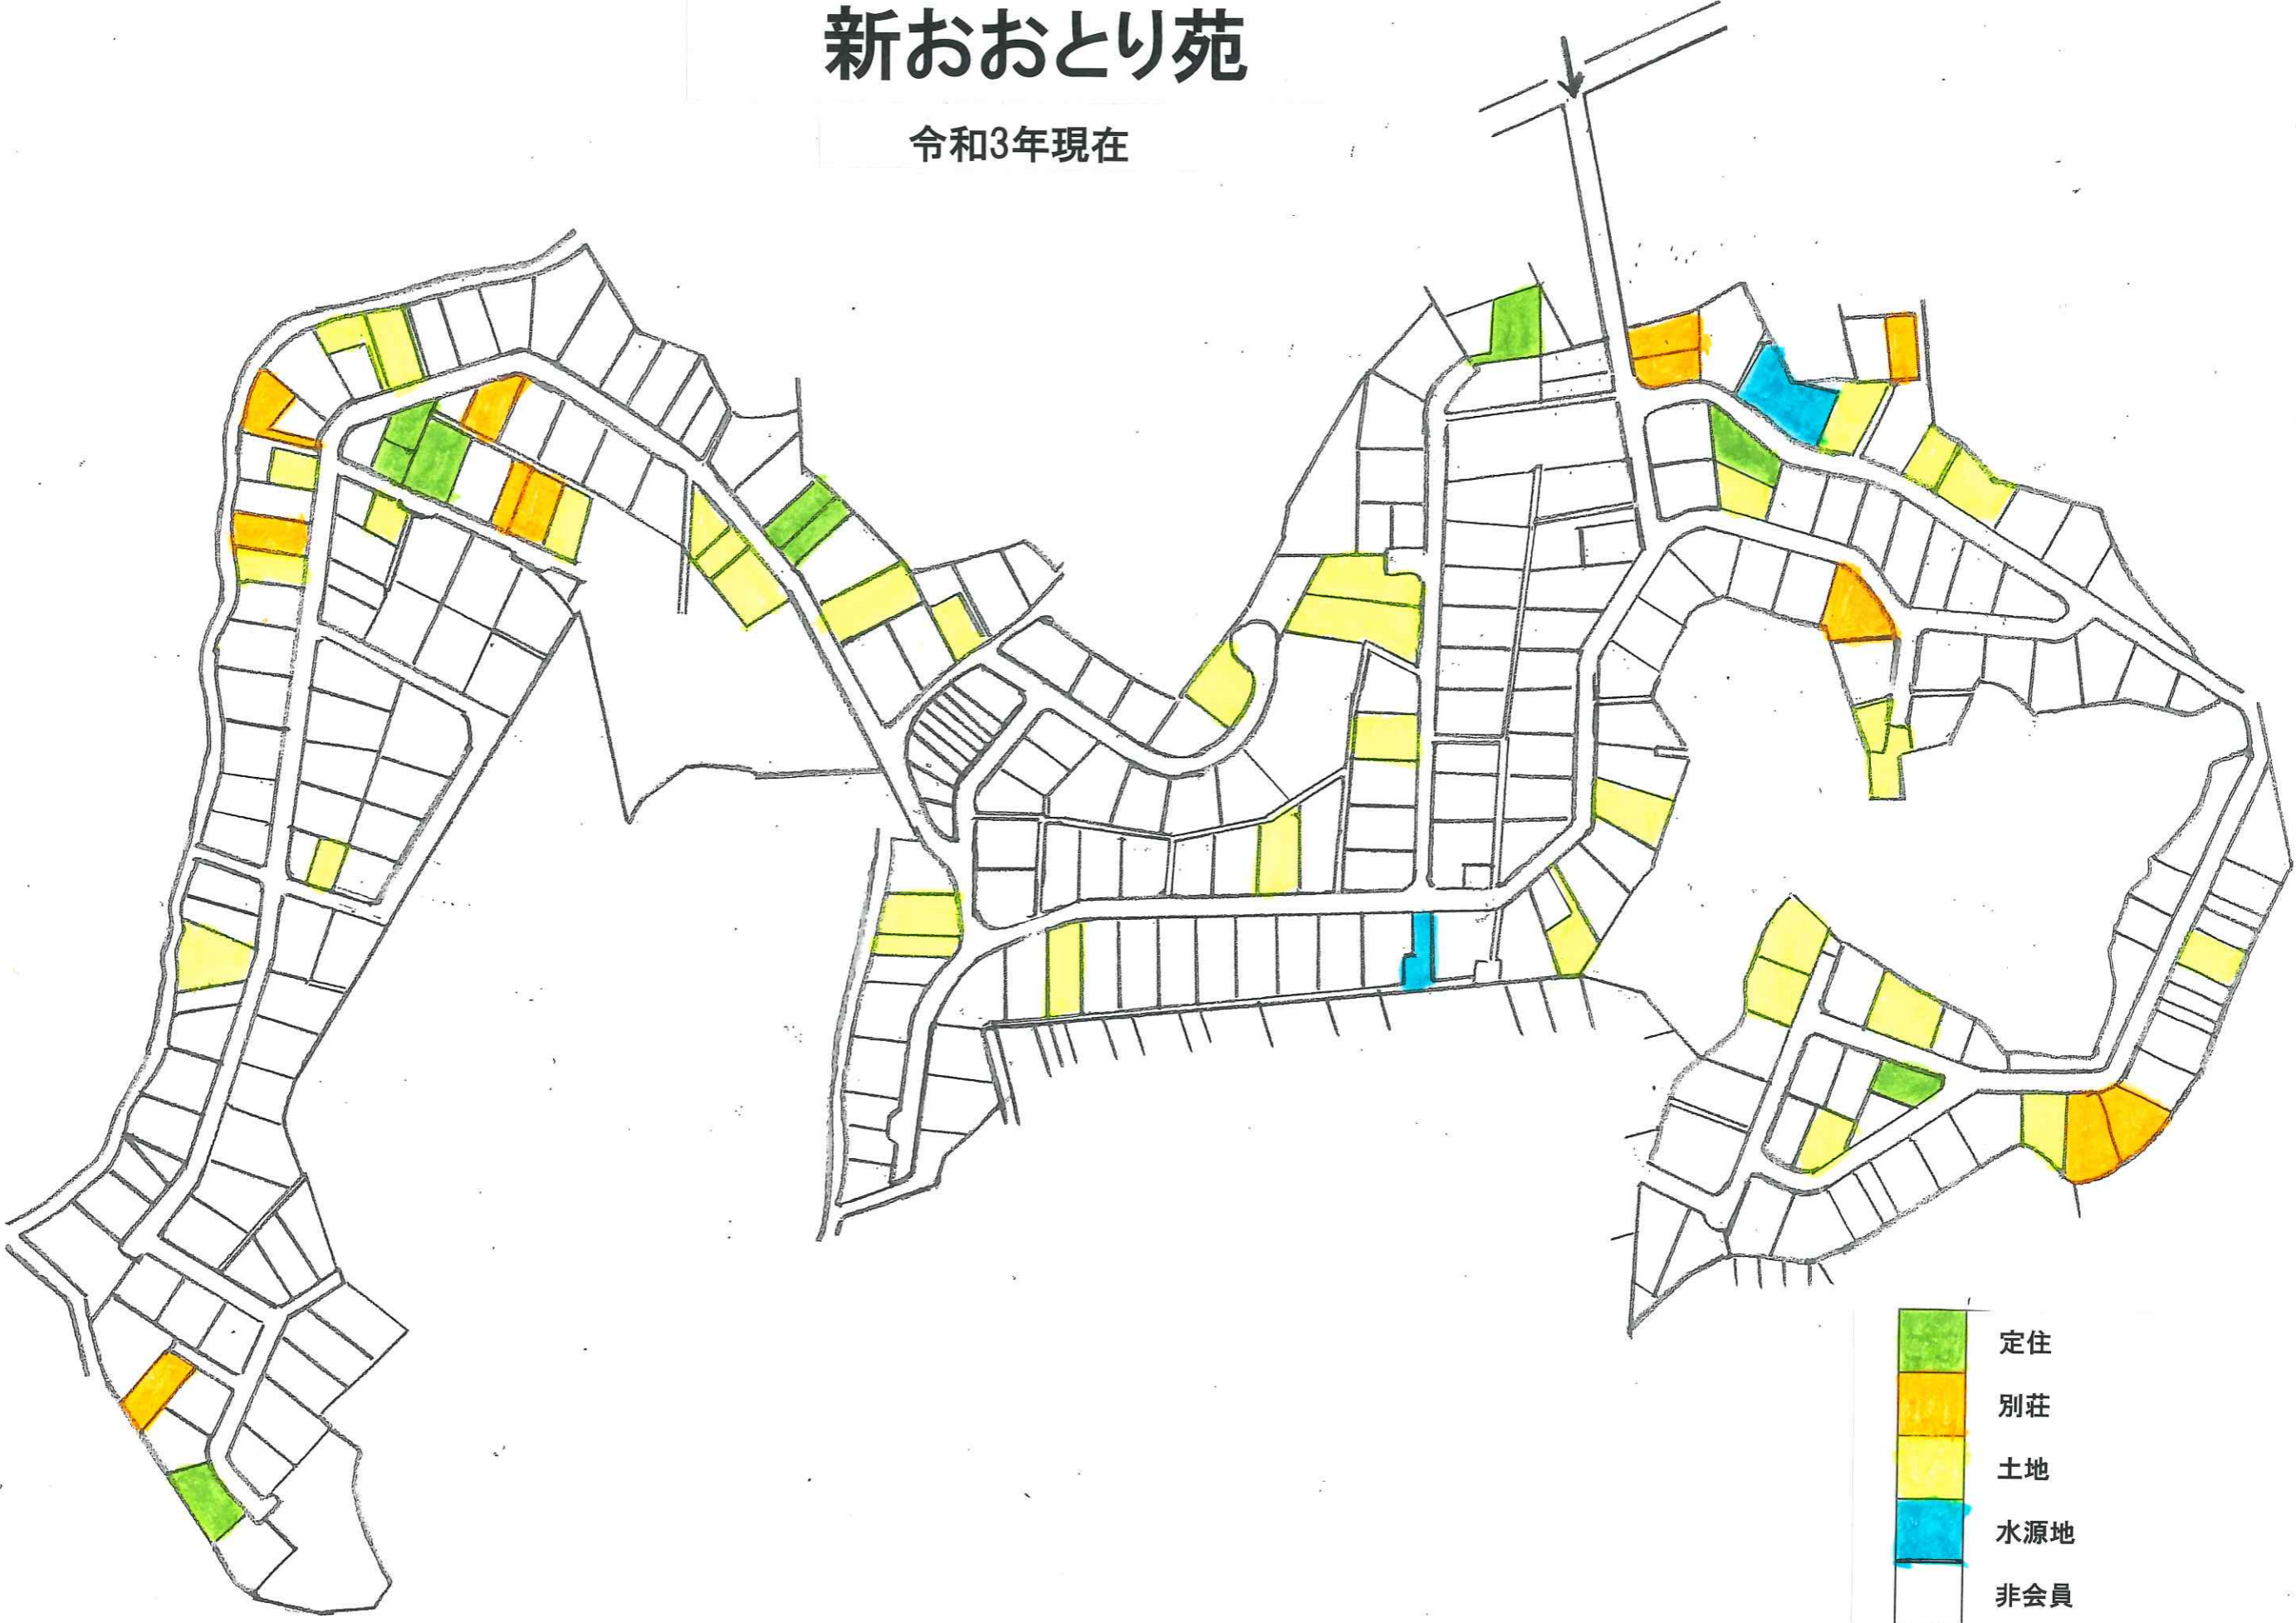

新おおとり苑

令和3年現在

- 定住
- 別荘
- 土地
- 水源地
- 非会員